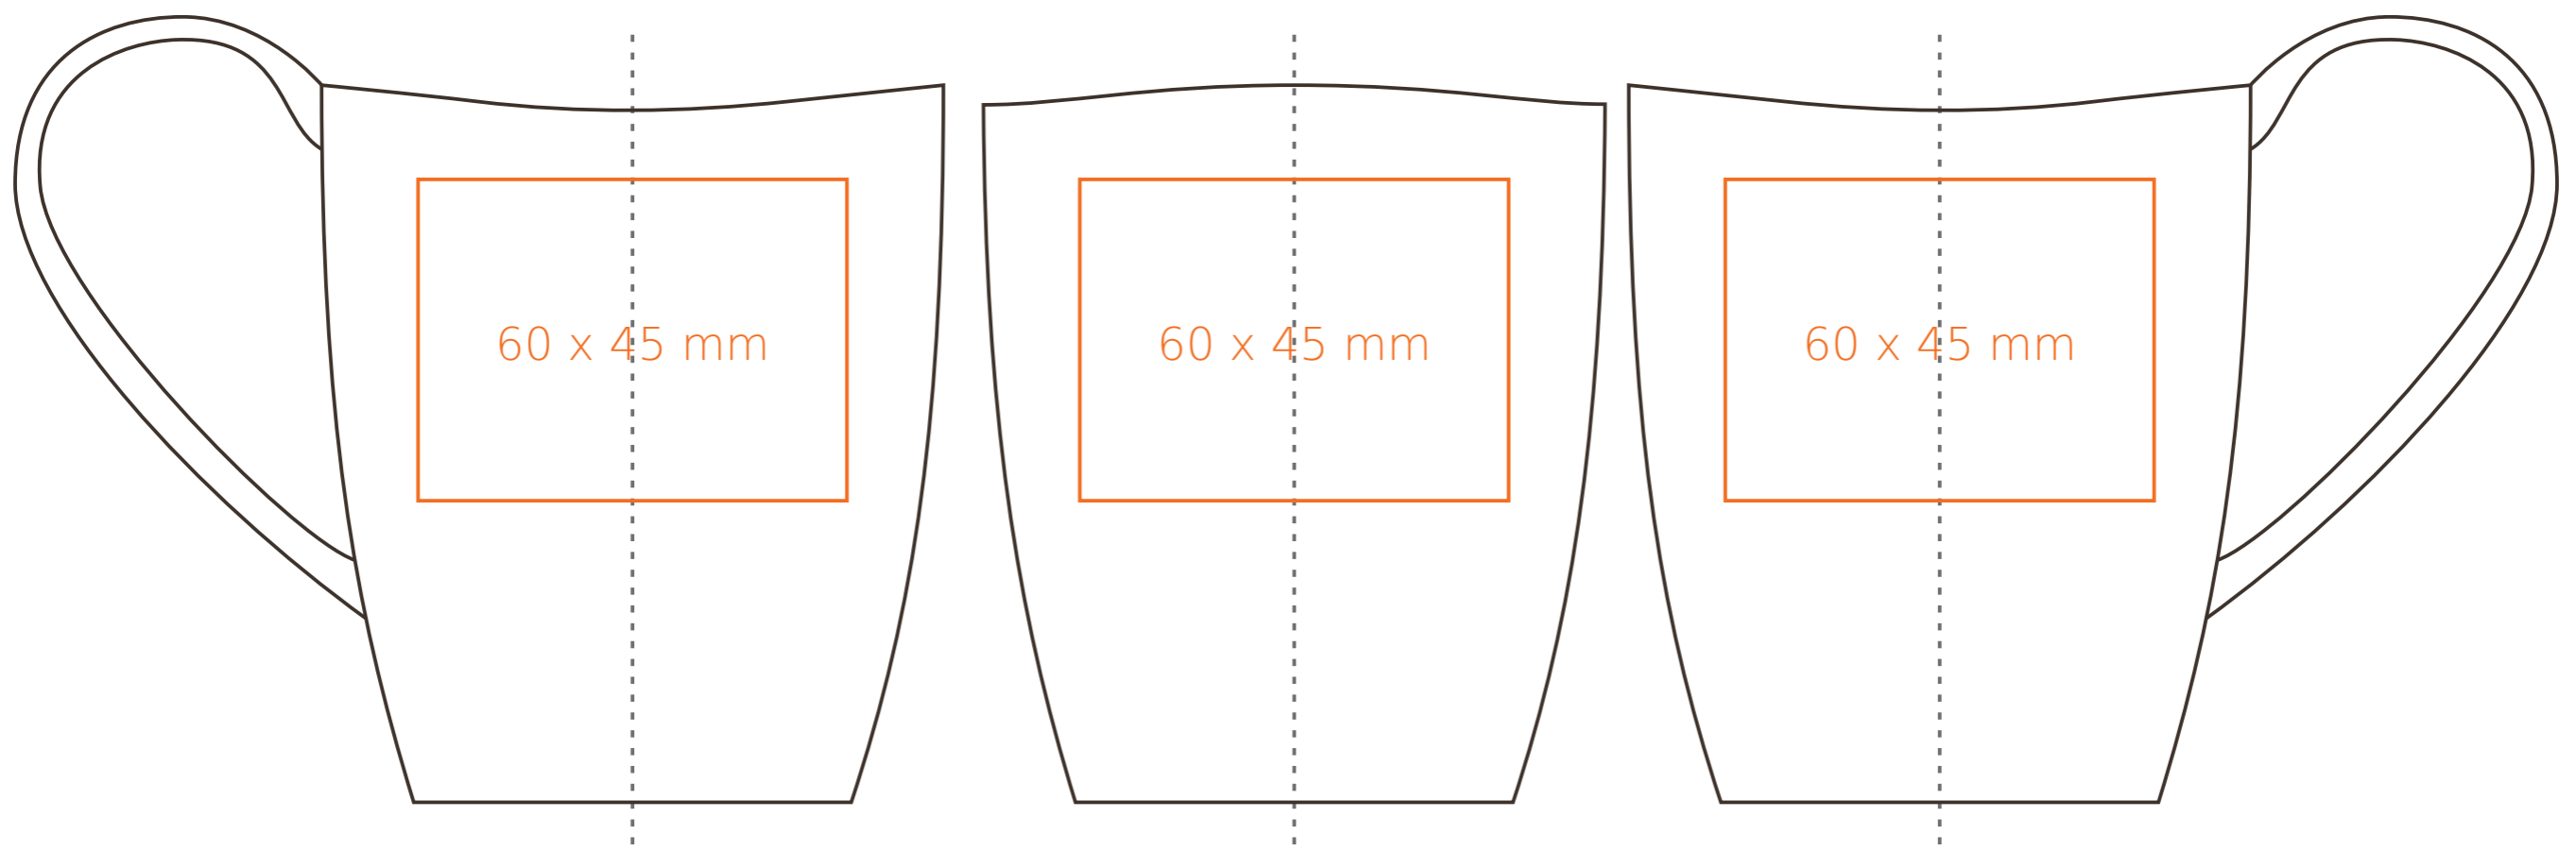

M/037 **Star**

280 ml / h: 99 mm / Ø 84 mm

Nadruk na uchu	- 50 x 10 mm
Nadruk wewnątrz na ściance	- 50 x 10 mm
Nadruk wewnątrz na dnie	- Ø 40 mm
Nadruk od spodu	- Ø 40 mm

*W przypadku projektów dla kalkomanii wybiegających poza standardową powierzchnię nadruku prosimy o kontakt z działem handlowym.