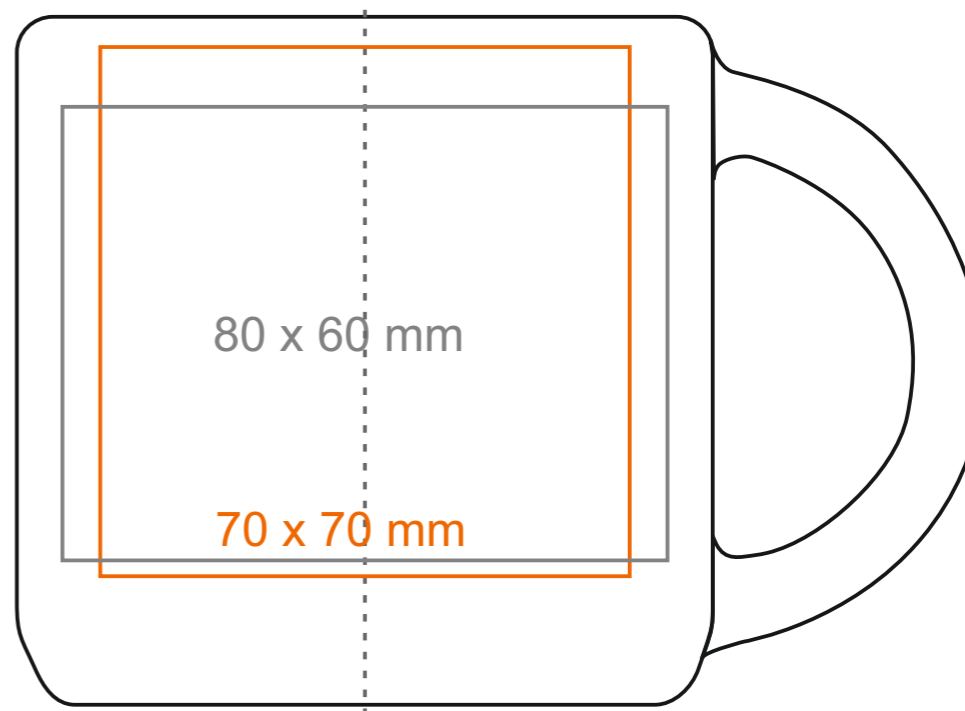

M_098 Modern Pure

390 ml / h: 91 mm / Ø 92 mm

Nadruk na uchu	- 60 x 10 mm
Nadruk wewnątrz na ściance	- 50 x 15 mm
Nadruk wewnątrz na dnie	- Ø 50 mm
Nadruk od spodu	- Ø 50 mm

*W przypadku projektów dla kalkomanii wybiegających poza standardową powierzchnię nadruku prosimy o kontakt z działem handlowym.