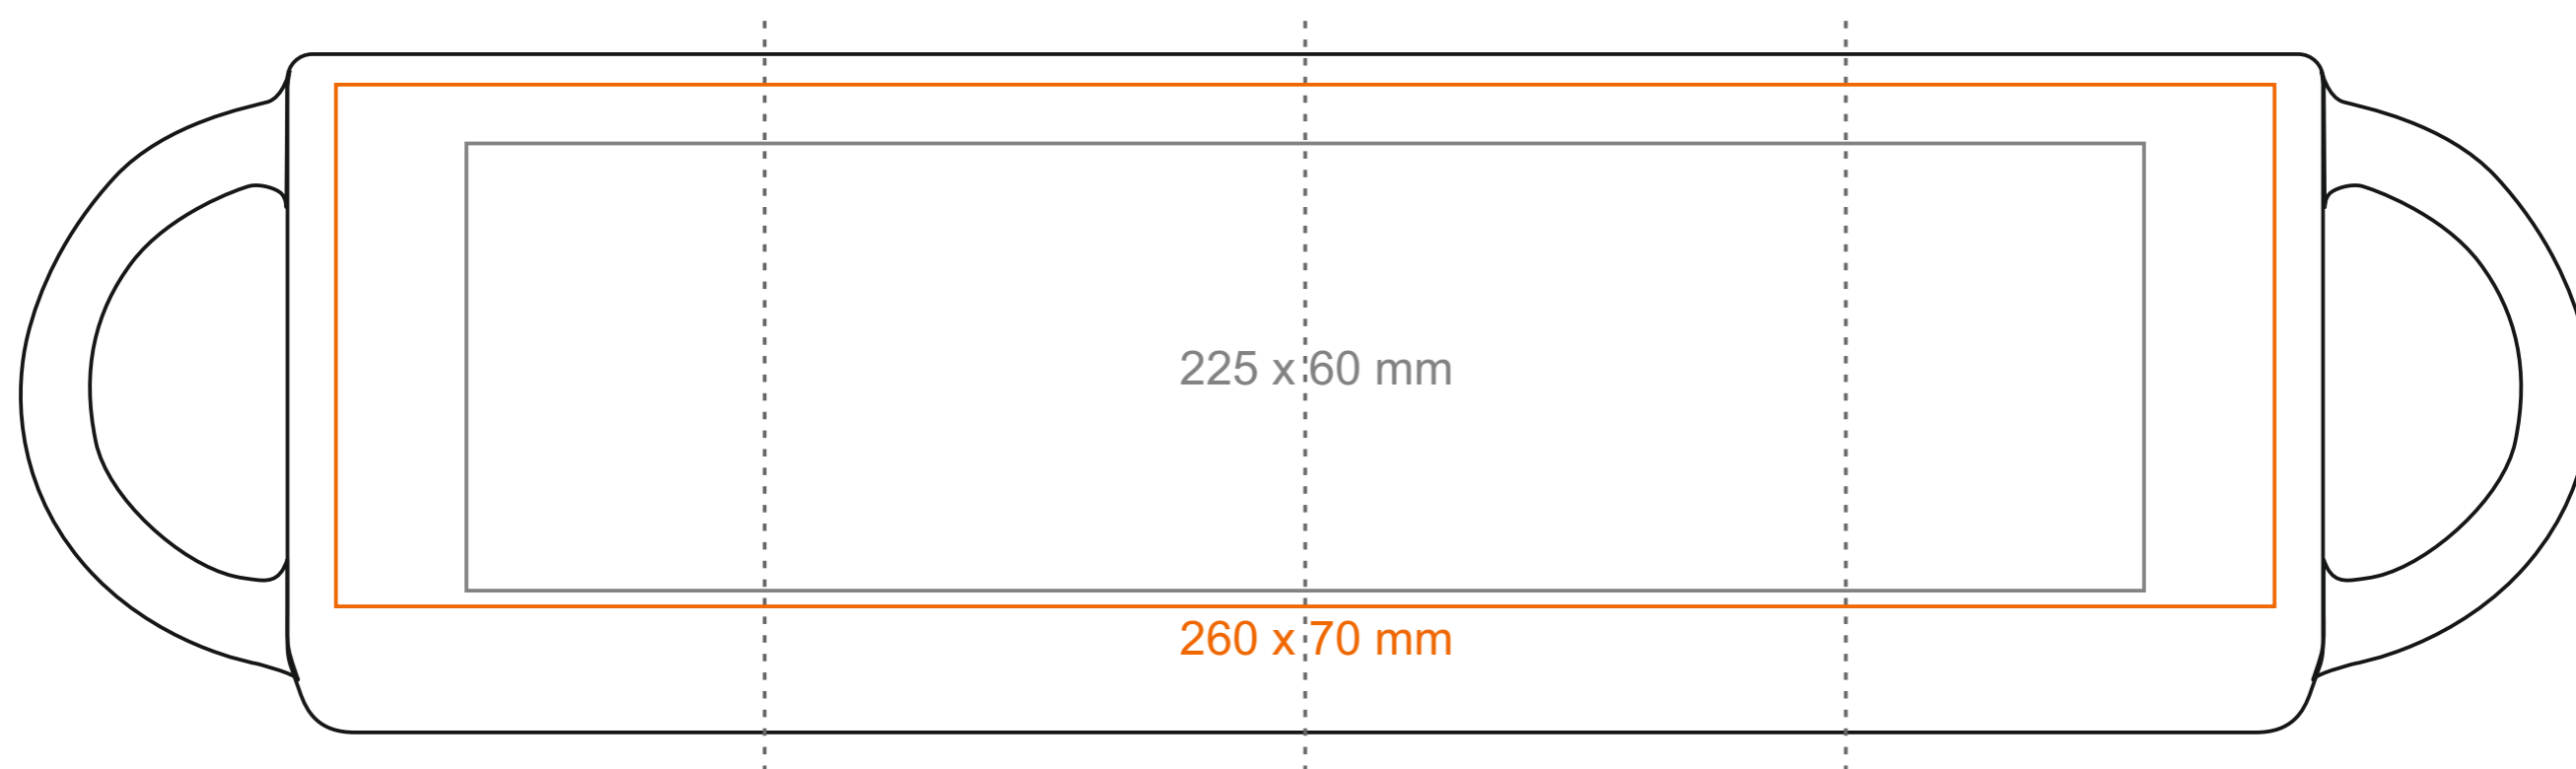

M_098 Modern Pure

390 ml / h: 91 mm / Ø 92 mm

Nadruk na uchu	- 60 x 10 mm
Nadruk wewnątrz na ściance	- 50 x 15 mm
Nadruk wewnątrz na dnie	- Ø 50 mm
Nadruk od spodu	- Ø 50 mm

*W przypadku projektów dla kalkomanii wybiegających poza standardową powierzchnię nadruku prosimy o kontakt z działem handlowym.