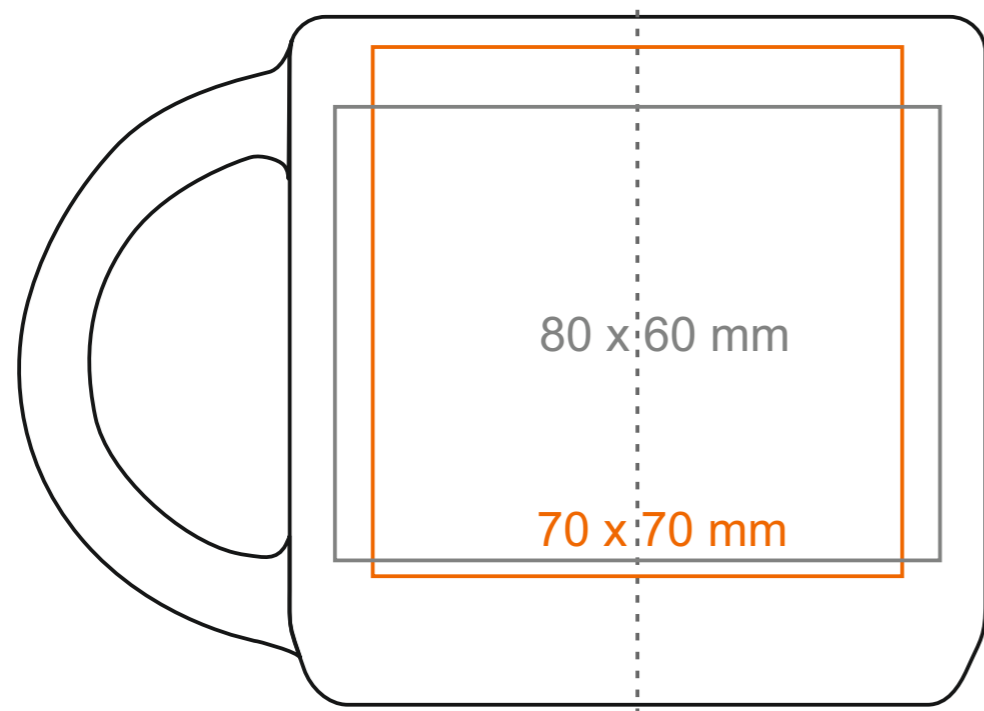

M_098 Modern Pure

390 ml / h: 91 mm / Ø 92 mm

Nadruk na uchu	- 60 x 10 mm
Nadruk wewnątrz na ściance	- 50 x 15 mm
Nadruk wewnątrz na dnie	- Ø 50 mm
Nadruk od spodu	- Ø 50 mm

*W przypadku projektów dla kalkomanii wybiegających poza standardową powierzchnię nadruku prosimy o kontakt z działem handlowym.