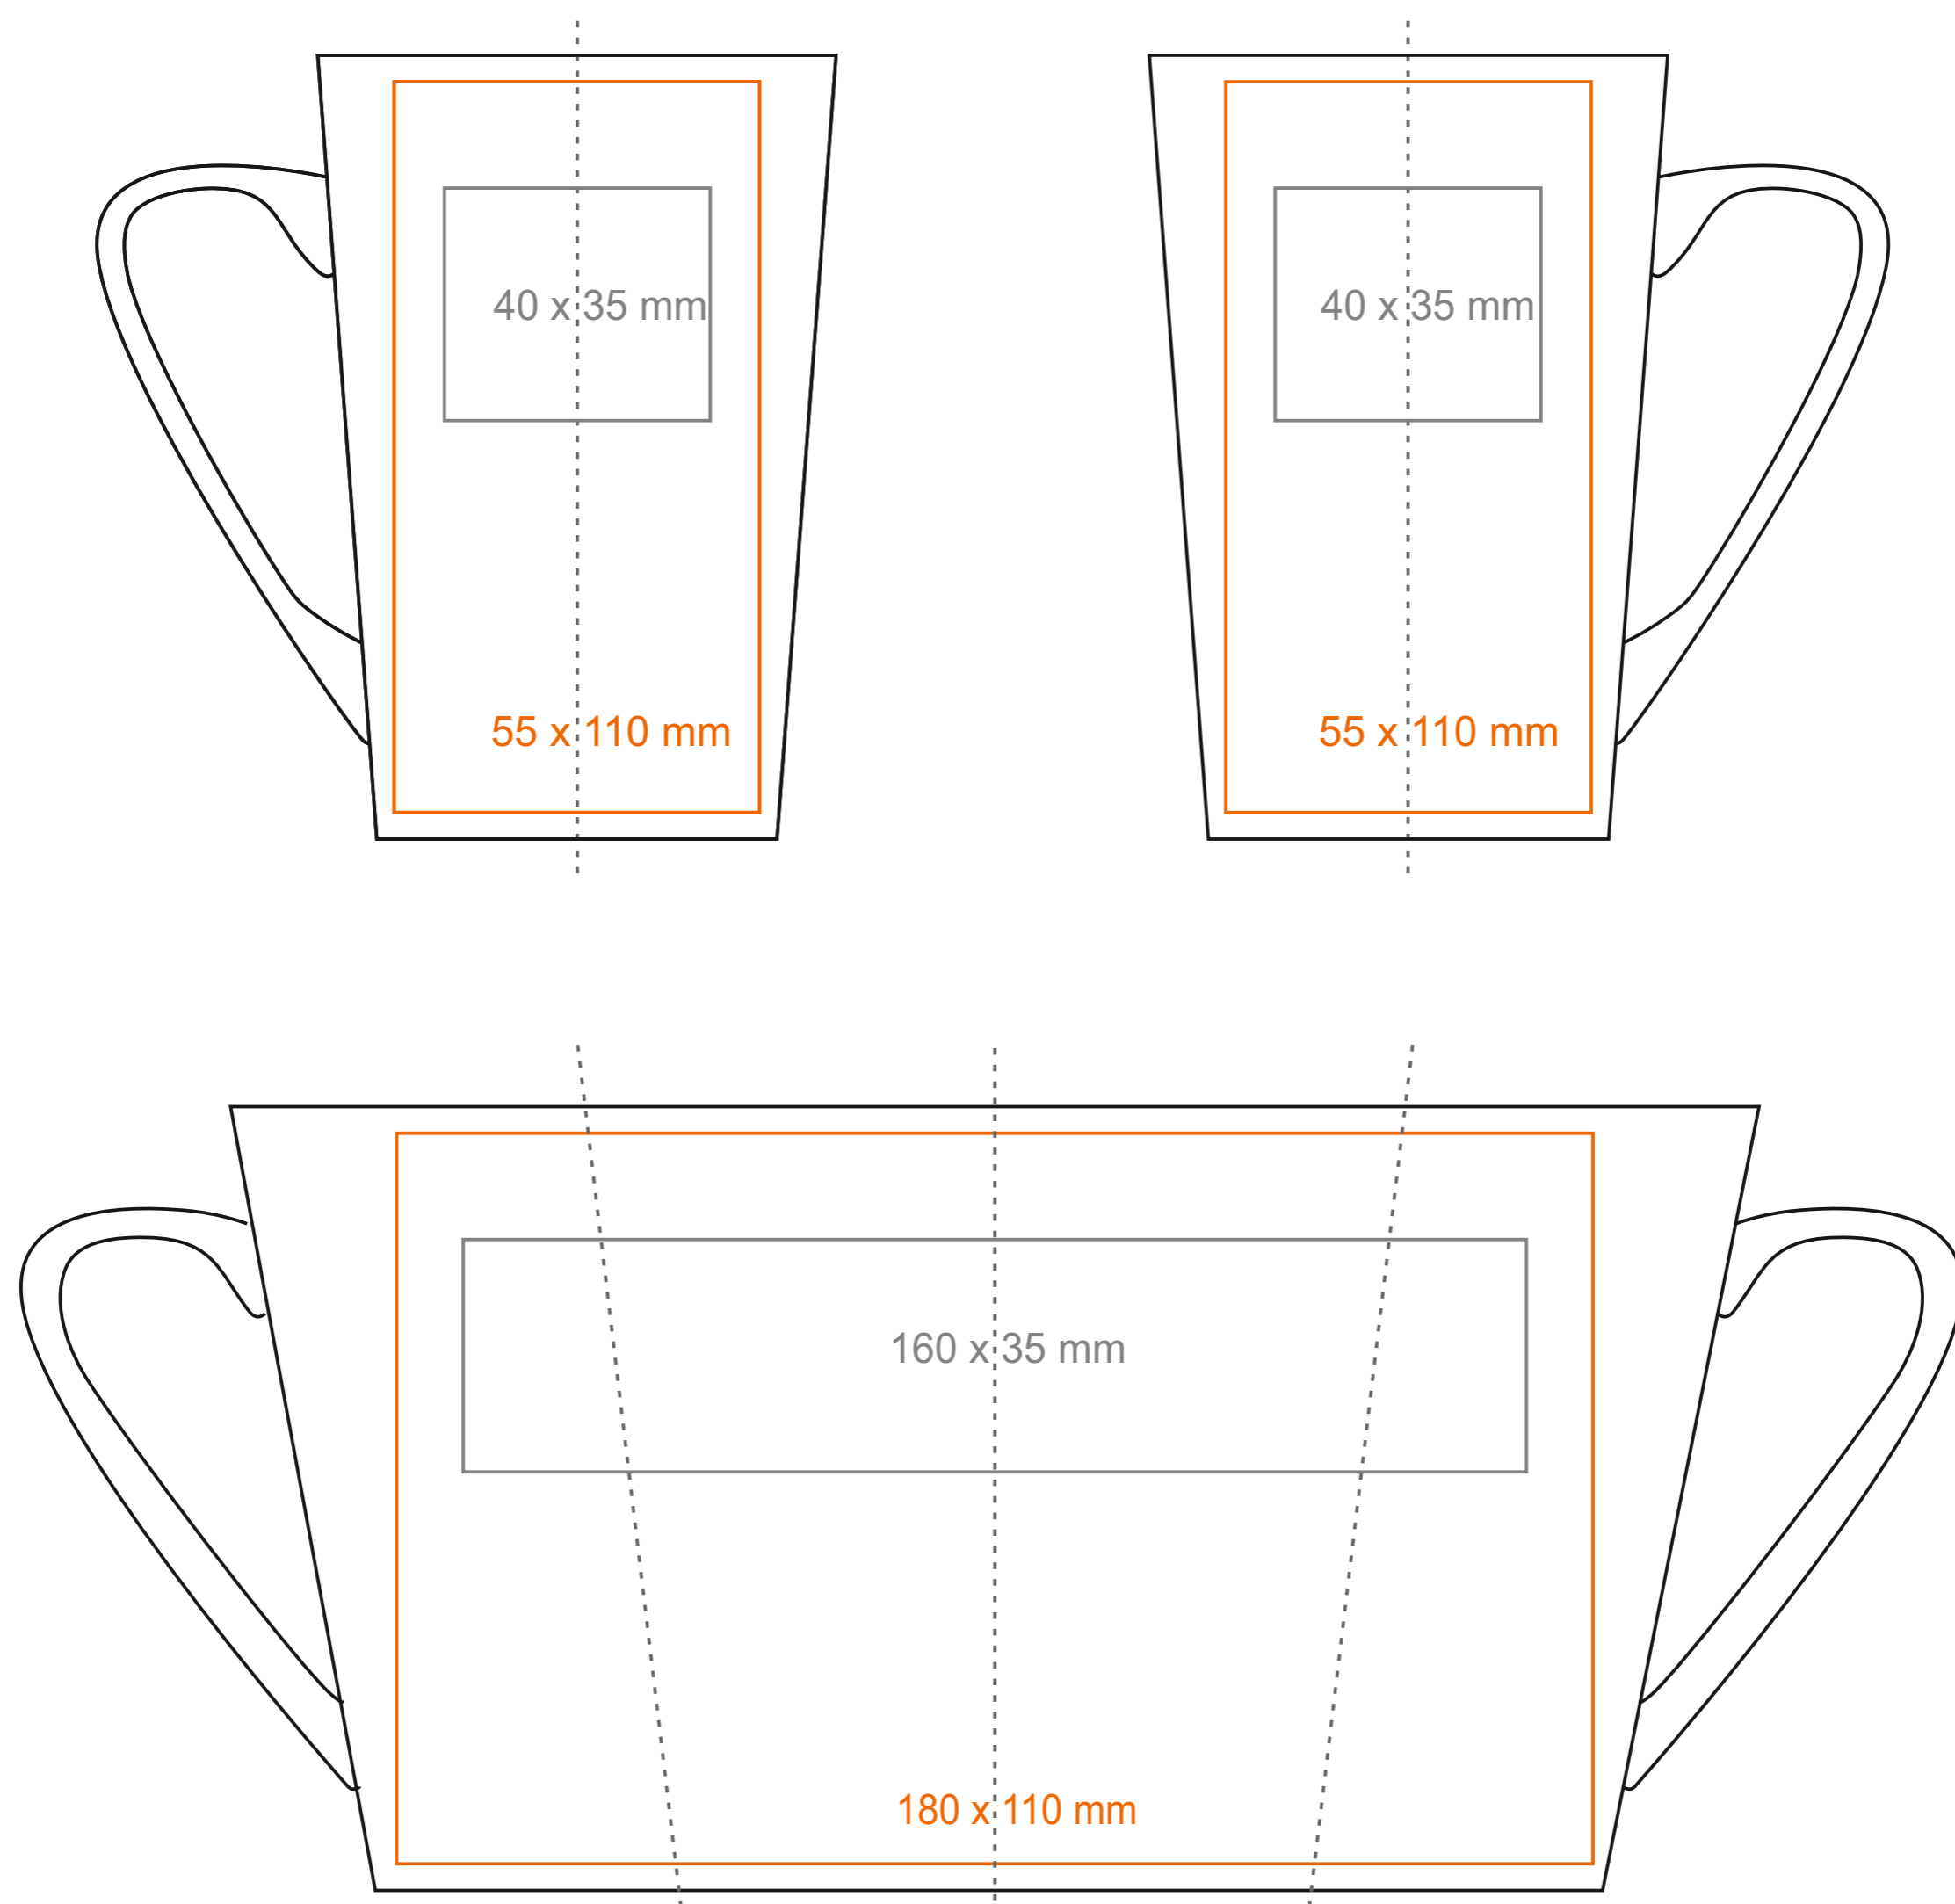

M_138 **Fresh Cool**

280 ml / h: 118 mm / Ø 80 mm

Nadruk na uchu	- 60 x 10 mm
Nadruk wewnątrz na ściance	- 50 x 10 mm
Nadruk od spodu	- Ø 40 mm

*W przypadku projektów dla kalkomanii wybiegających poza standardową powierzchnię nadruku prosimy o kontakt z działem handlowym.

[Jak należy przygotować projekty do druku](#)

legenda

- Nadruk kalkomania (Transfer Print)
- Piaskowanie (Sensitive Touch)
- Nadruk bezpośredni (Direct Print)